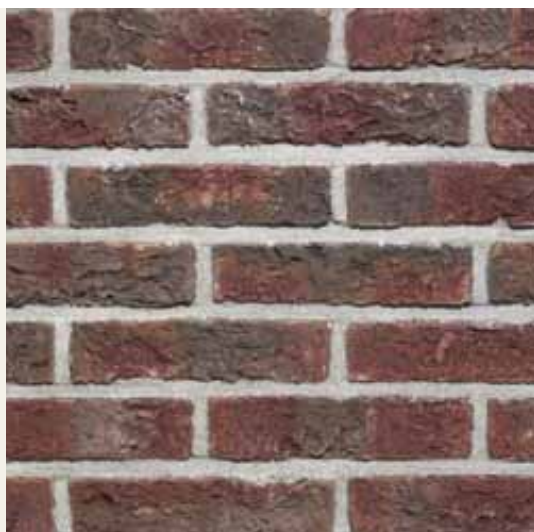

Наименование	Blauw-rood Genuanceerd
Основной формат	WFD
Марка прочности	1 125
Водопоглощение, %	15
Расход шт/м²	57
Размеры, мм	215x102x66
Кол-во на поддоне, шт	538