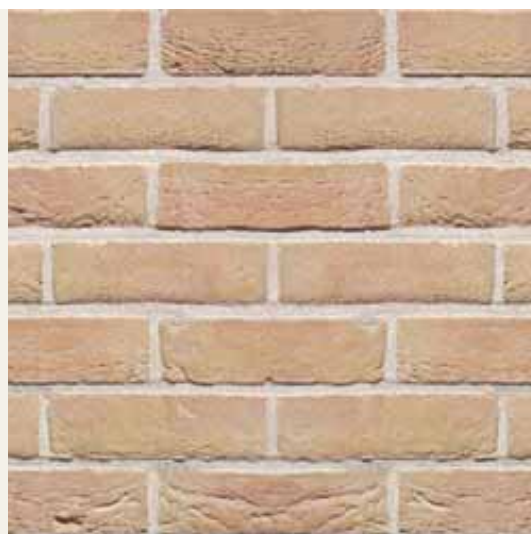

Наименование	Strobloem
Основной формат	WFD
Марка прочности	M125
Водопоглощение, %	≤19
Расход шт/м²	57
Размеры, мм	215x102x65
Кол-во на поддоне, шт	652