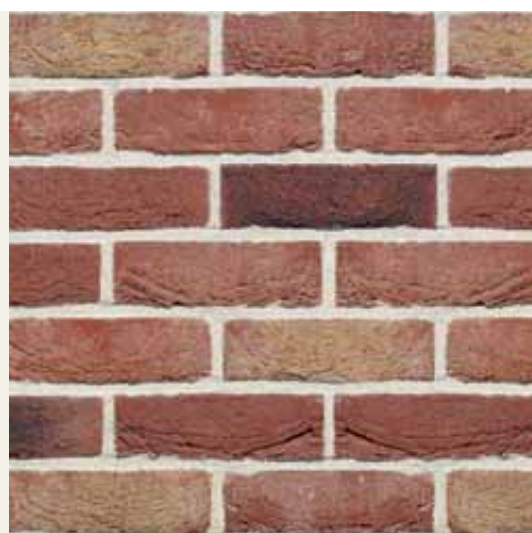

Наименование	Bijou
Основной формат	WFD
Марка прочности	1 125
Водопоглощение, %	15
Расход шт/м²	57
Размеры, мм	215x102x65
Кол-во на поддоне, шт	652