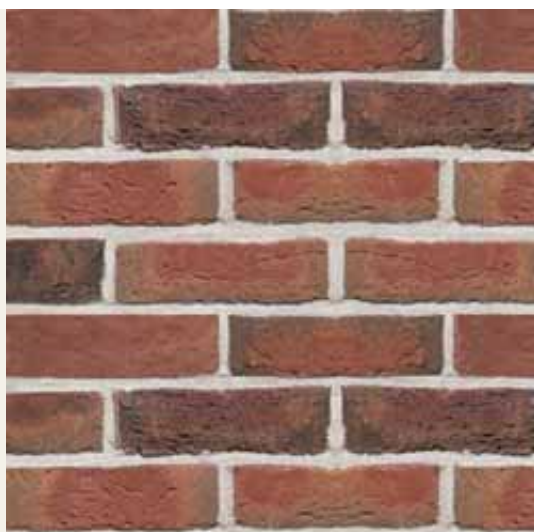

Лицевой кирпич ручной формовки из Бельгии и Голландии

Наименование	Kastanjebruin
Основной формат	WFD
Марка прочности	1 125
Водопоглощение, %	15
Расход шт/м²	57
Размеры, мм	215x102x65
Кол-во на поддоне, шт	528