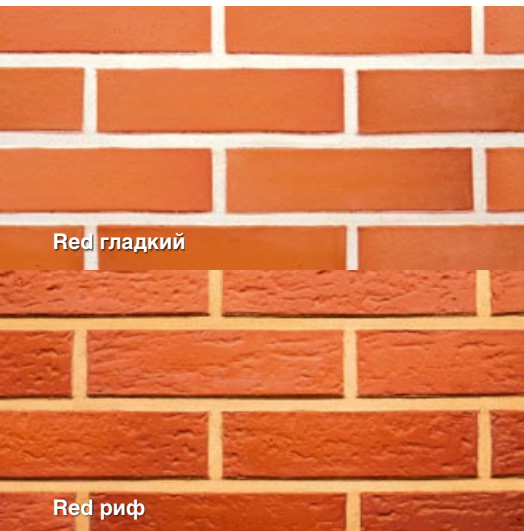

FTT R

Уважаемые покупатели!

Компания Wienerberger, мировой лидер по производству керамических строительных материалов, представляет Вашему вниманию высококачественный **полнотельный кирпич TERCA** для облицовки печей и каминов производства Эстонии. Широкий выбор цветов, фактурных поверхностей (**гладкая, шероховатая, античная, риф, антично-колотая**) и фигурных элементов позволит Вам создать изящный камин, традиционную русскую печь или уличное барбекю. Керамический кирпич – это природный материал, тепло которого создаст атмосферу уюта и гармонии в Вашем доме.