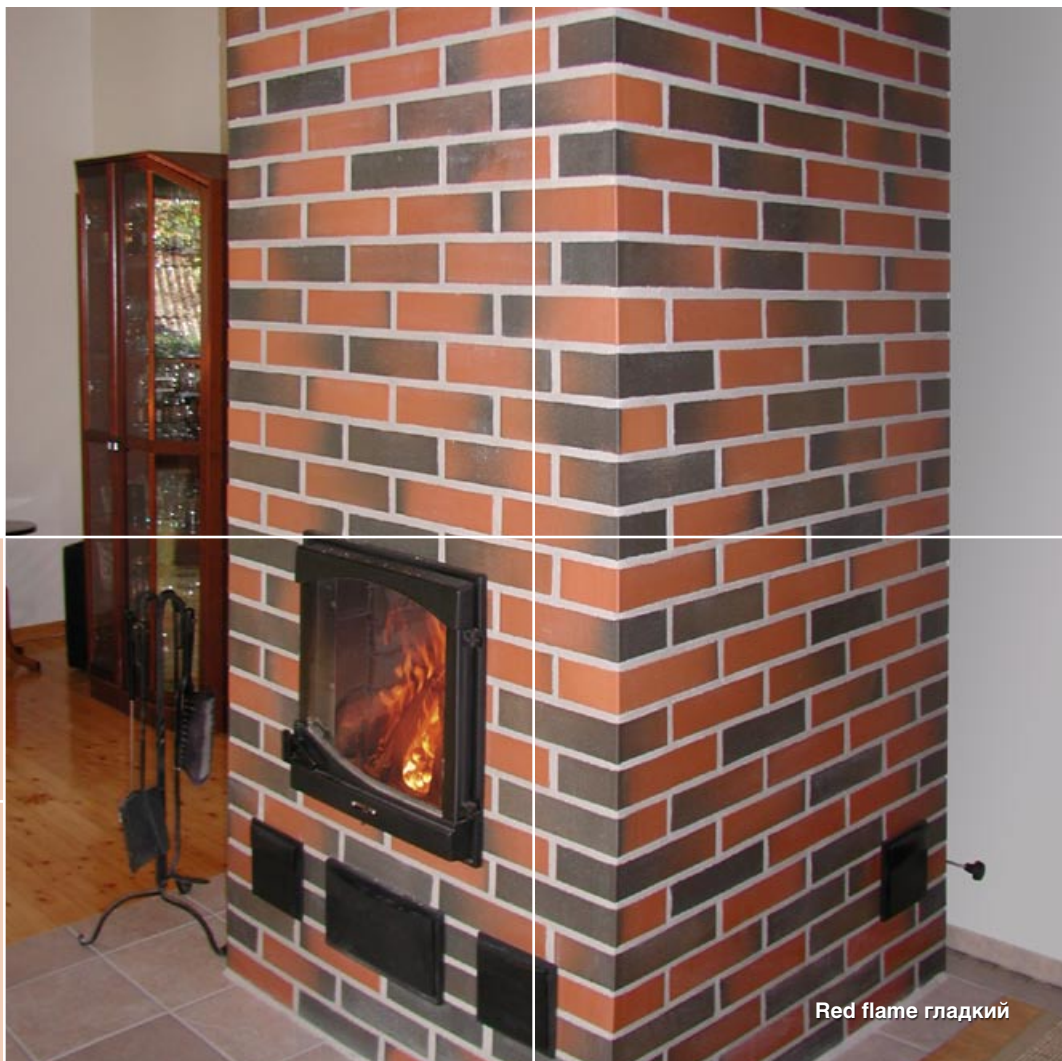

Кирпич TERCA для печей и каминов

Уважаемые покупатели!

Компания Wienerberger, мировой лидер по производству керамических строительных материалов, представляет Вашему вниманию высококачественный **полнотельный кирпич TERCA** для облицовки печей и каминов производства Эстонии. Широкий выбор цветов, фактурных поверхностей (**гладкая, шероховатая, античная, риф, антично-колотая**) и фигурных элементов позволит Вам создать изящный камин, традиционную русскую печь или уличное барбекю. Керамический кирпич – это природный материал, тепло которого создаст атмосферу уюта и гармонии в Вашем доме.